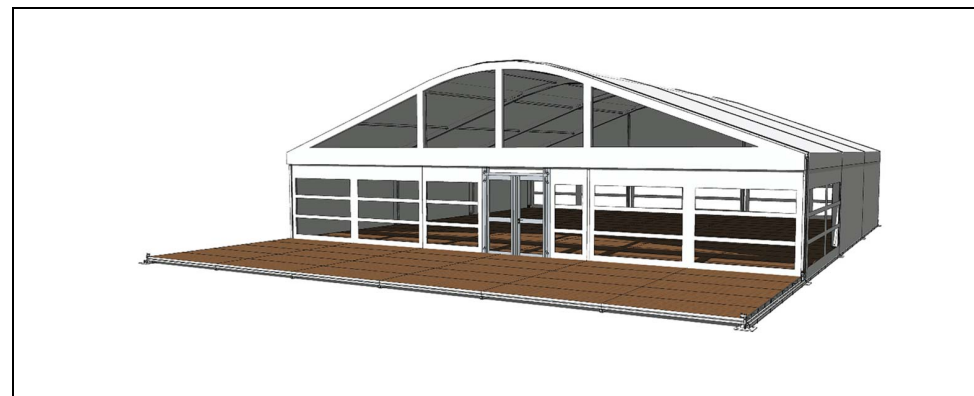

ARCADE SMART

Technische informatie	
Lengte	10-15-20-25-30 m
Breedte	15 m
Hoogte	Zijkanthoogte binnen 2,55 m Zijkanthoogte buiten 2,783 m
Clearance	Nokhoogte buiten 5,162 m

Benodigde ruimte	
Lengte	40 m
Breedte	20 m
Hoogte	6 m

Technische informatie	
Dakbelasting	
Zeilen	Dakzeilen en gevels in een PVC gecoat polyester zeildoekin hoogwaardige kwaliteit. Vlamdovend volgende Franse norm M2, type Ferrari.
Kleur	Wit aan de buiten - en zwarte binnenzijde.

Extra informatie	
	Deze vloer wordt steeds gebouwd met cassettevloer.

Benodigdheden	
Stroom	N.V.T
Heftruck	Type Manitou 3,5ton (geen verrijker)
	<ul style="list-style-type: none"> - Een propere ondergrond; terrein moet bereikbaar en berijdbaar zijn - Open vlak terrein zonder obstakels

Informatie	
Bent u op zoek naar een unieke accommodatie voor uw evenement? U organiseert een evenement met klasse en exclusiviteit? Dan zal de tent Arcade Smart u zeker bekoren. Strakke lijnen, een opvallend gebogen dak, kwaliteit en duurzaamheid, dat is waar deze tent voor staat.	
Ophangbelasting : max. total gewicht van 250kg	